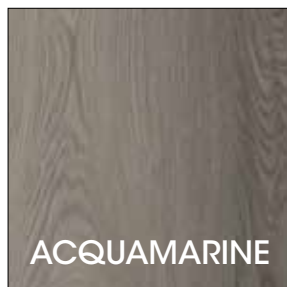

WOOD

PAVIMENTO LVT EFFETTO LEGNO 4,2 x 245 x 1522 mm

LVT FLOORING BRUSHED WOOD EFFECT 4,2 x 245 x 1522 mm

XL

PAVIMENTO LVT EFFETTO SPAZZOLATO E GUAINA INTEGRATA 5,5 x 229 x 1830 mm
LVT FLOORING BRUSHED WOOD EFFECT AND XPE BACKING 5,5 x 229 x 1830 mm